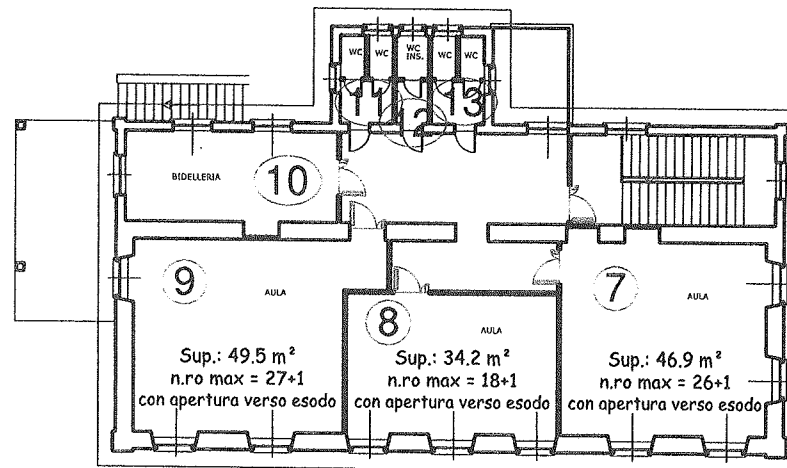

PIANO TERRENO

PIANO PRIMO

n NUMERAZIONE LOCALI

La numerazione dei locali deve essere trasmessa al Comune di Cuneo e dovrà essere utilizzata come riferimento in ogni comunicazione o richiesta di intervento per manutenzione ordinaria e straordinaria. Inoltre, i numeri identificativi dovranno essere affissi sulle porte di ingresso dei vari locali.

CAPIENZA MASSIMA LOCALI SCOLASTICI

Sup.: 50.0 m²
n.ro max = 27+1
con apertura verso esodo

Sup. = Superficie utile
n.ro max = allievi + insegnante
tipologia apertura

SCUOLA PRIMARIA DI SAN BENIGNO

CAPIENZA MASSIMA NUMERAZIONE LOCALI

ELABORAZIONE TAVOLA:

STUDIO DI INGEGNERIA
Ing. ANTONIO ALONGI
12100 CUNEO - Via S. Felice n.2
Tel e Fax 0171 606750

Data: Gennaio 2014
Cod: 710F_00NL