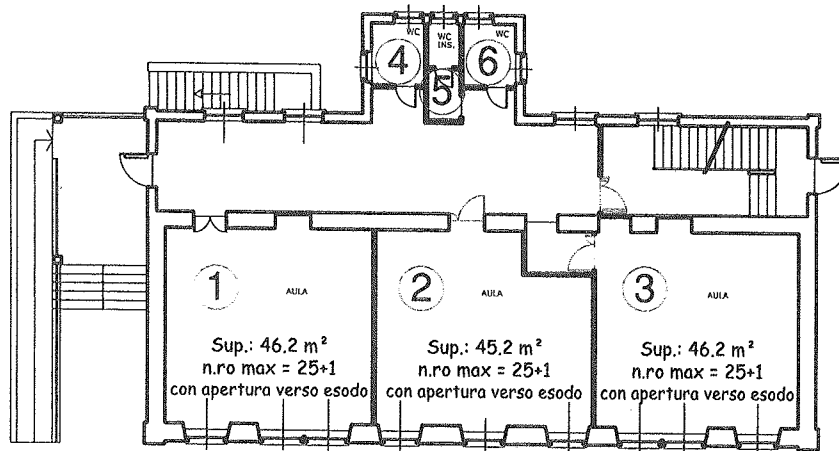

PIANO TERRENO

PIANO PRIMO

n NUMERAZIONE LOCALI

La numerazione dei locali deve essere trasmessa al Comune di Cuneo e dovrà essere utilizzata come riferimento in ogni comunicazione o richiesta di intervento per manutenzione ordinaria e straordinaria. Inoltre, i numeri identificativi dovranno essere affissi sulle porte di ingresso dei vari locali.

CAPIENZA MASSIMA LOCALI SCOLASTICI

Sup.: 50.0 m²
n.ro max = 27+1
con apertura verso esodo

Sup. = Superficie utile
n.ro max = allievi + insegnante
tipologia apertura

SCUOLA PRIMARIA DI SAN BENIGNO

CAPIENZA MASSIMA NUMERAZIONE LOCALI

ELABORAZIONE TAVOLA:

STUDIO DI INGEGNERIA
Ing. ANTONIO ALONGI
12100 CUNEO - Via S. Felice n.2
Tel e Fax 0171 606750

Data: Gennaio 2014
Cod: 710F_00NL